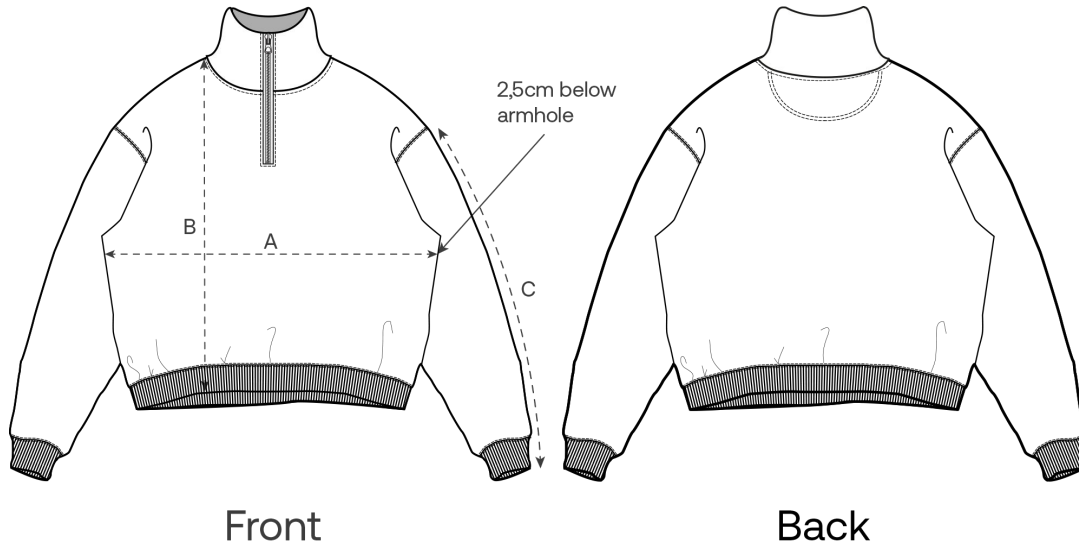

Size Guide

Measurement in cm	XXS	XS	S	M	L	XL	XXL	3XL
A - Half Chest	56.5	59	61.5	64	67	70	73	76
B - Body Length	61	63	68	72	74	76	78	80
C - Sleeve Length	56.5	57.5	61.5	63	64.5	66	67.5	67.5

Packing

Sizes	XXS	XS	S	M	L	XL	XXL	3XL
Pieces / bag	5	5	5	5	5	5	5	5
Pieces / box	10	20	20	20	20	20	20	10

Impact environnemental

Veuillez noter que le tableau ci-dessous présente des données pour un adulte en taille M.

Émissions de carbone en kg eq CO2	Natural Raw	Eco-heather	Blanc & Couleurs	Heathers*
From cradle to gate ¹	-	-	8.18	8.29
From cradle to grave ²	-	-	10.9	11.0