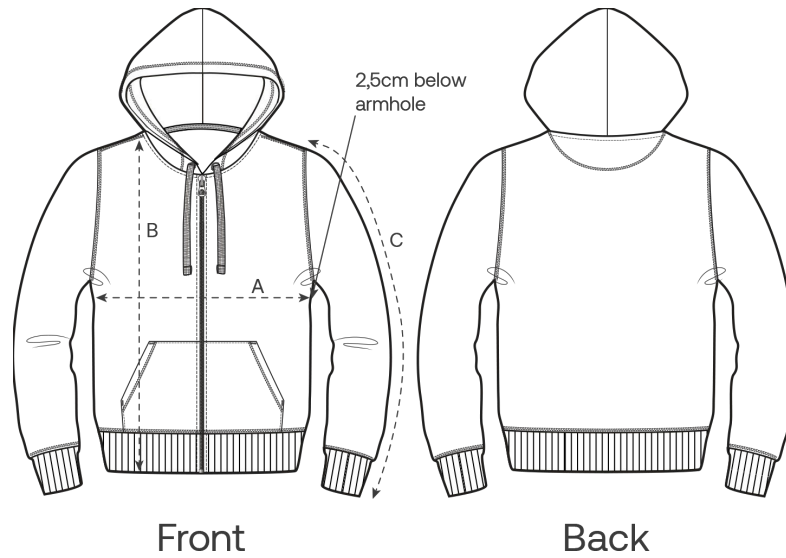

Size Guide

Measurement in cm	XXS	XS	S	M	L	XL	XXL	3XL	4XL	5XL
A - Half Chest	46	48	50	54	57	60	64	68	73	78
B - Body Length	59	62	66	70	72	74	76	78	80	81
C - Sleeve Length	56.5	58.5	63	65.5	67.5	68	68.5	68.5	68.5	68.5

Packing

Sizes	XXS	XS	S	M	L	XL	XXL	3XL	4XL	5XL
Pieces / bag	5	5	5	5	5	5	5	5	5	5
Pieces / box	10	20	20	20	20	20	20	10	10	10

Impact environnemental

Veuillez noter que le tableau ci-dessous présente des données pour un adulte en taille M.