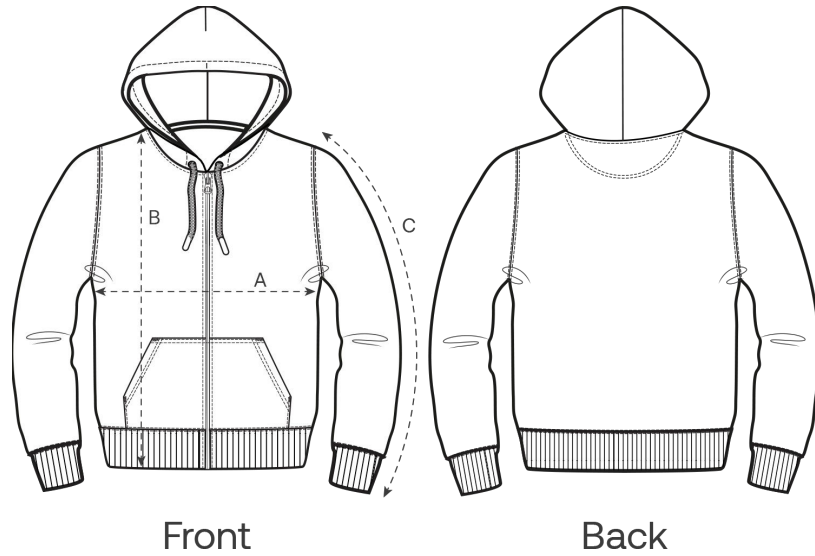

Size Guide

Measurement in cm	XXS	XS	S	M	L	XL	XXL	3XL
A - Half Chest	47	49	51	55	58	61	65	69
B - Body Length	61	64	68	72	74	76	78	80
C - Sleeve Length	56	58	62.5	65	67	67.5	68	68

Packing

Sizes	XXS	XS	S	M	L	XL	XXL	3XL
Pieces / bag	5	5	5	5	5	5	5	5
Pieces / box	10	20	20	20	20	20	20	10

Impact environnemental

Veuillez noter que le tableau ci-dessous présente des données pour un adulte en taille M.

Émissions de carbone en kg eq CO2	Natural Raw	Eco-heather	Blanc & Couleurs	Heathers*
From cradle to gate <sup>1</sup>	5.57	-	7.25	6.8
From cradle to grave <sup>2</sup>	8.7	-	10.3	9.93